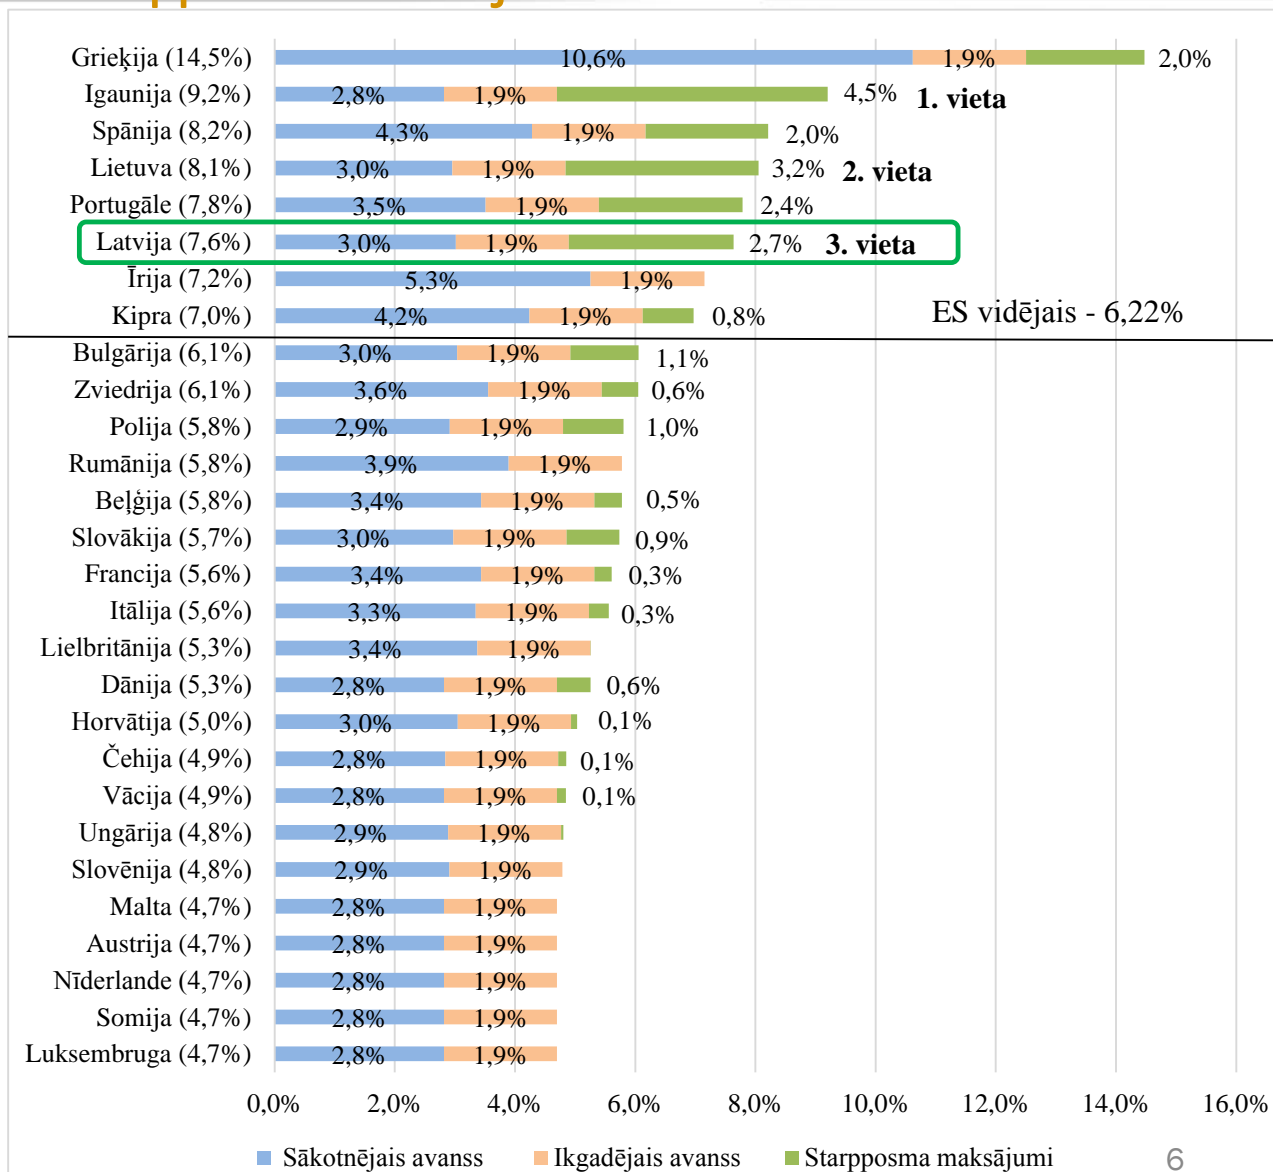

Kāpums
starpposma
maksājumos no
5. uz 3. vietu
kopš
12.10.2016.