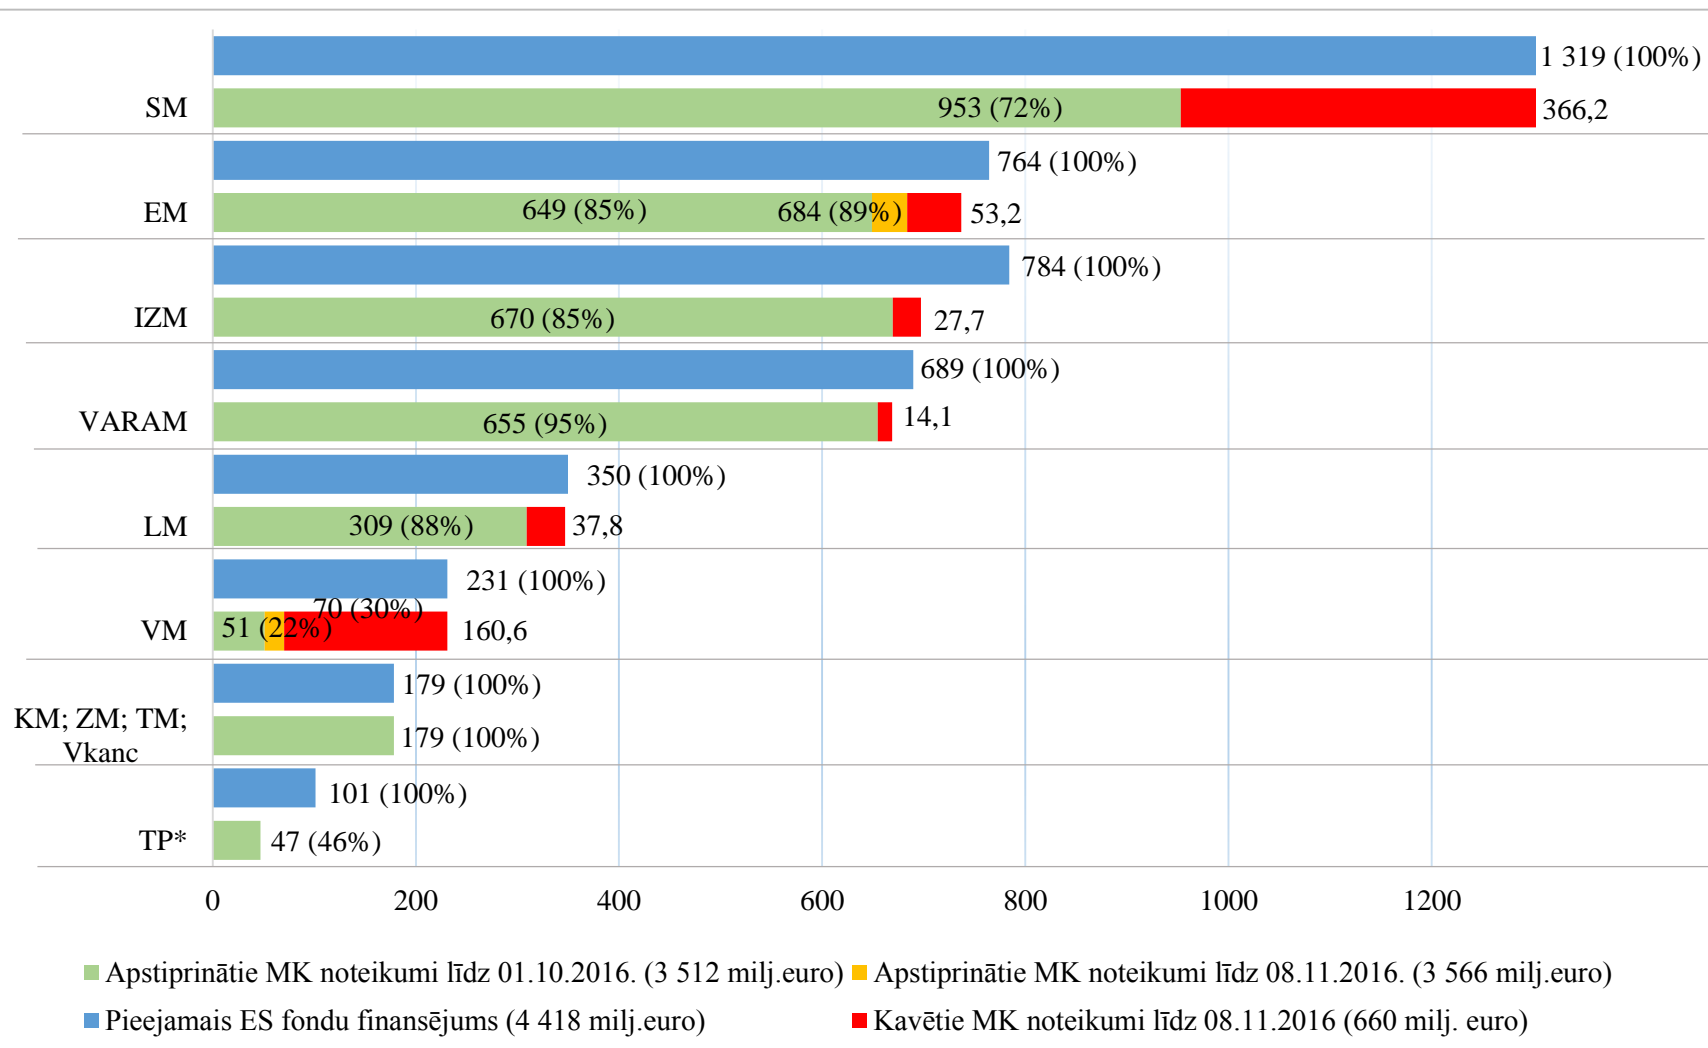

Atlikuši tikai atsevišķi kavēti MK noteikumi (galvenais – elektrifikācija, veselības infrastruktūra), dati līdz 2016 g 8.novembrim

* Pārējos MK noteikumus par tehnisko palīdzību (TP) atbilstoši SAM laika grafikam apstiprinās 2018.gadā.