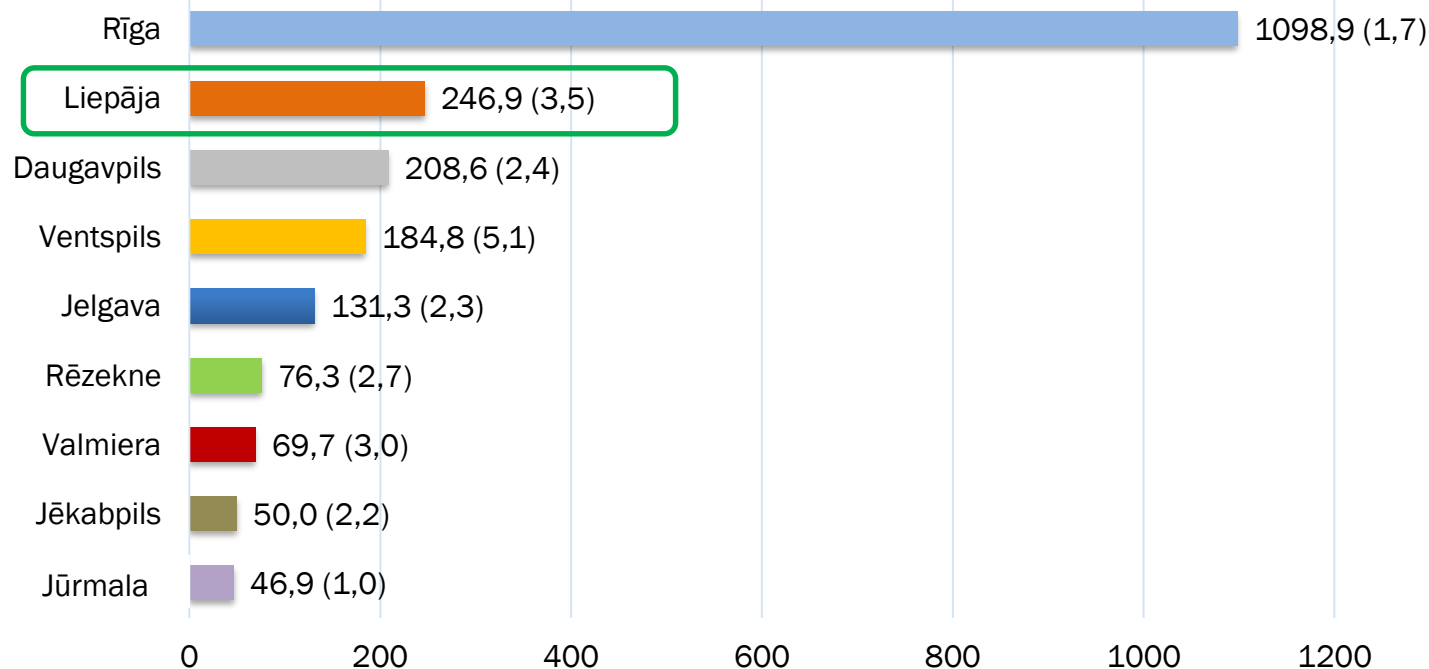

2007-2013. periodā Liepājā projektu īstenotāji bijuši salīdzinoši aktīvi starp lielajām pilsētām,

ES fondu finansējums, milj. euro ; (uz 1 iedzīvotāju pilsētā, tūkst. euro).

Granti:

Papildus Liepājā izmantotas arī finanšu instrumentu finansējuma iespējas kopā 10,9 milj. euro - aizdevumi komercdarbības uzsācējiem, mikroaizdevumi un aizdevumu garantijas.

2014-2020 periodā Kurzemes reģionā līdz 31.10.2016 iesniegti 64 projekti par 87,6 milj. euro ES fondu finansējuma. No tiem **10 projekti – Liepājā par 24,9 milj. euro** (15,6% no Kurzemes reģiona iesniegto projektu ES fondu finansējuma). Projektus plānots īstenot sabiedriskā transporta infrastruktūras uzlabošanai, jaunu produktu ražošanai, ražošanas telpu rekonstrukcijai, profesionālo izglītības iestāžu modernizēšanai, kā arī veselības veicināšanai.