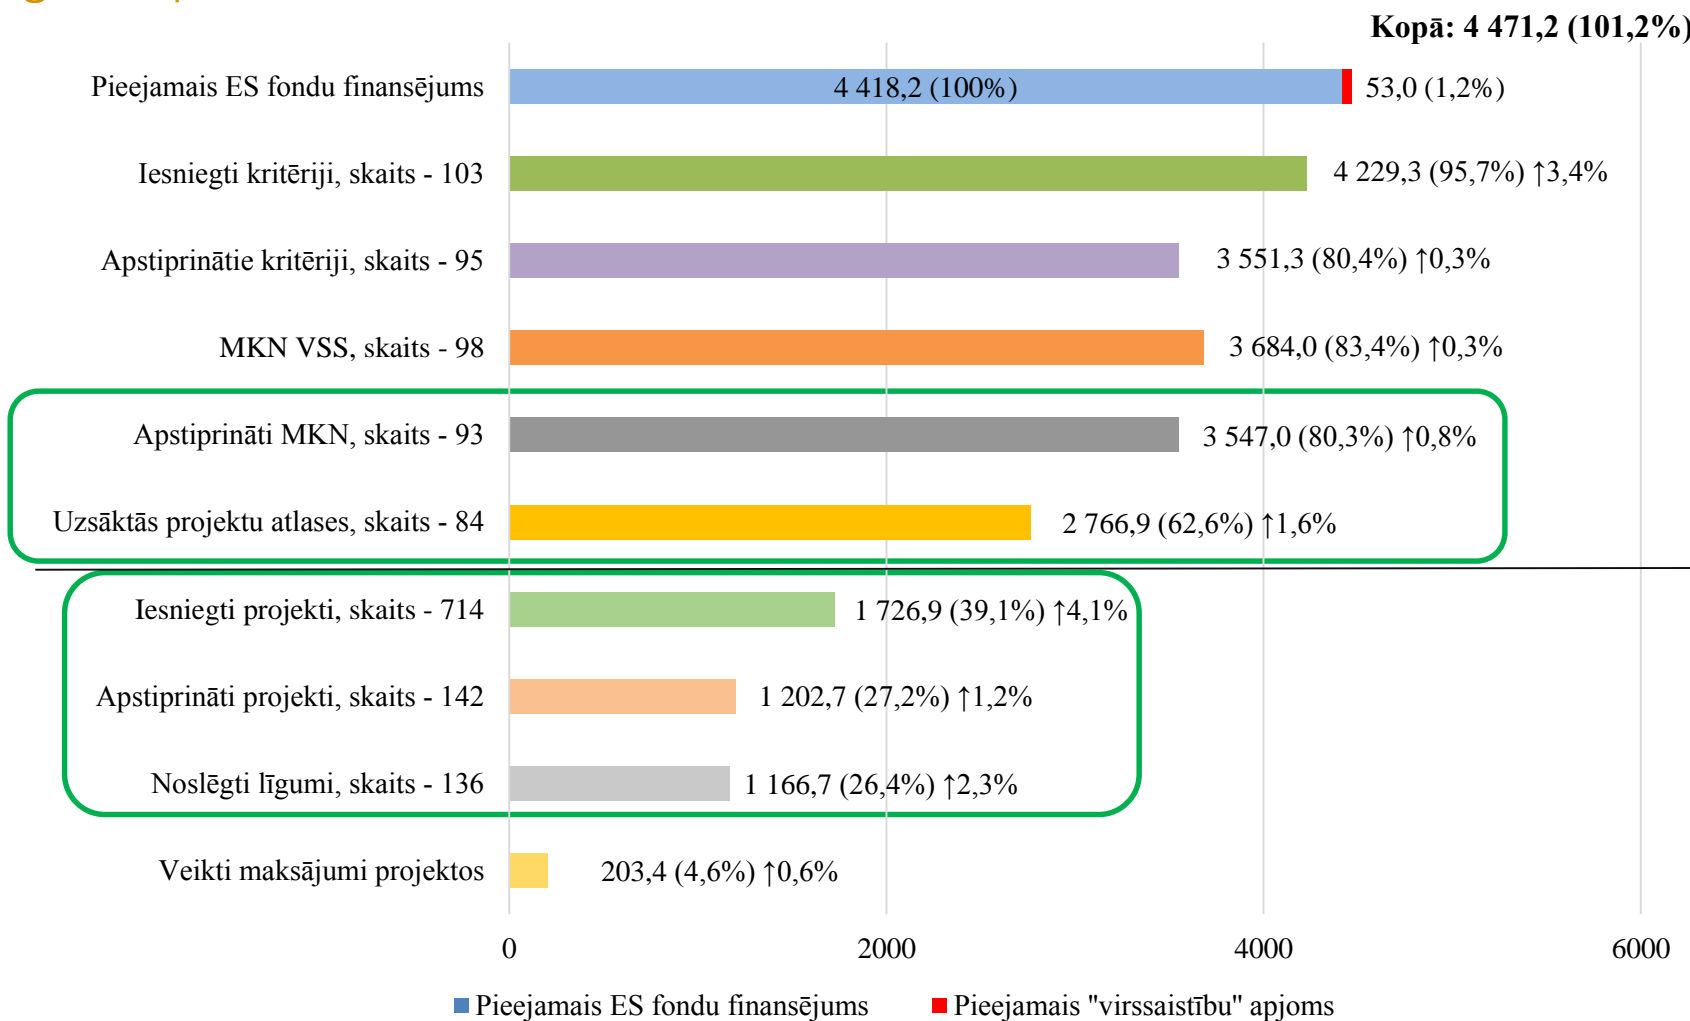

# KOHĒZIJAS POLITIKAS ES FONDU 2014.-2020.GADA PLĀNOŠANAS PERIODA INVESTĪCIJU IEVIEŠANAS AKTUĀLAIS STATUSS

*Finanšu ministrija, 16.11.2016.*

## 2007-2013. periodā Liepājā projektu īstenotāji bijuši salīdzinoši aktīvi starp lielajām pilsētām,

ES fondu finansējums, milj. euro ; (uz 1 iedzīvotāju pilsētā, tūkst. euro).

Granti:

Papildus Liepājā izmantotas arī finanšu instrumentu finansējuma iespējas kopā 10,9 milj. euro - aizdevumi komercdarbības uzsācējiem, mikroaizdevumi un aizdevumu garantijas.

**2014-2020 periodā Kurzemes reģionā līdz 31.10.2016 iesniegti 64 projekti par 87,6 milj. euro** ES fondu finansējuma. No tiem **10 projekti – Liepājā par 24,9 milj. euro** (15,6% no Kurzemes reģiona iesniegto projektu ES fondu finansējuma). Projektus plānots īstenot sabiedriskā transporta infrastruktūras uzlabošanai, jaunu produktu ražošanai, ražošanas telpu rekonstrukcijai, profesionālo izglītības iestāžu modernizēšanai, kā arī veselības veicināšanai.

## Arvien intensīvāks ir projektu atlasu un projektu ieviešanas posms!

Statuss līdz **01.11.2016.**, milj. *euro*, % no ES fondu finansējuma,  
progress % pret **01.10.2016.**

Joprojām **iespējams sasniegt uzstādīto mērķi - līdz 2016 g beigām** valdībā apstiprināt investīciju noteikumus par 4 mljrd. euro **vismaz 90% no kopējās ES «aploksnes»!**