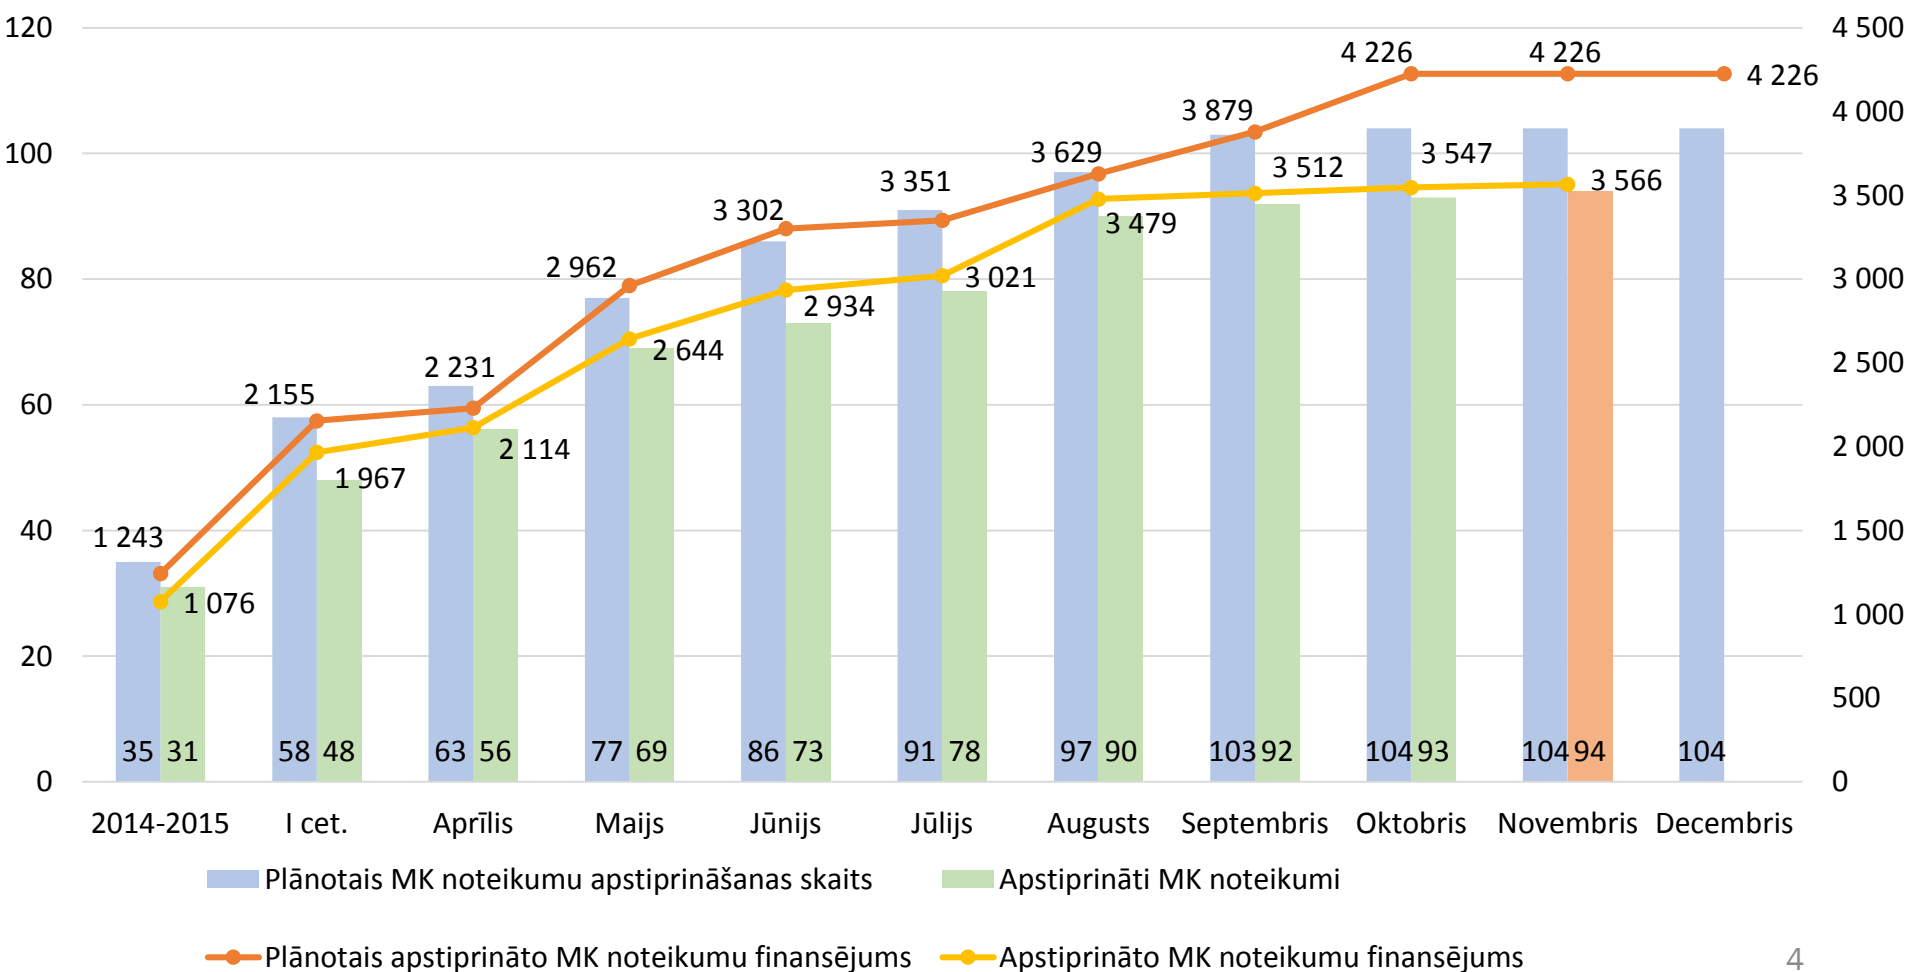

Joprojām **iespējams sasniegt uzstādīto mērķi - līdz 2016 g beigām** valdībā apstiprināt investīciju noteikumus par 4 mljrd. euro **vismaz 90% no kopējās ES «aploksnes»!**

Ja izdosies līdz gada beigām pieņemt atlikušos stratēģiski nozīmīgos lēmumus ar ES finanšu atbalstu kopā līdz 500 milj. euro par investīcijām veselības infrastruktūrā un dzelzceļa elektrifikācijā.